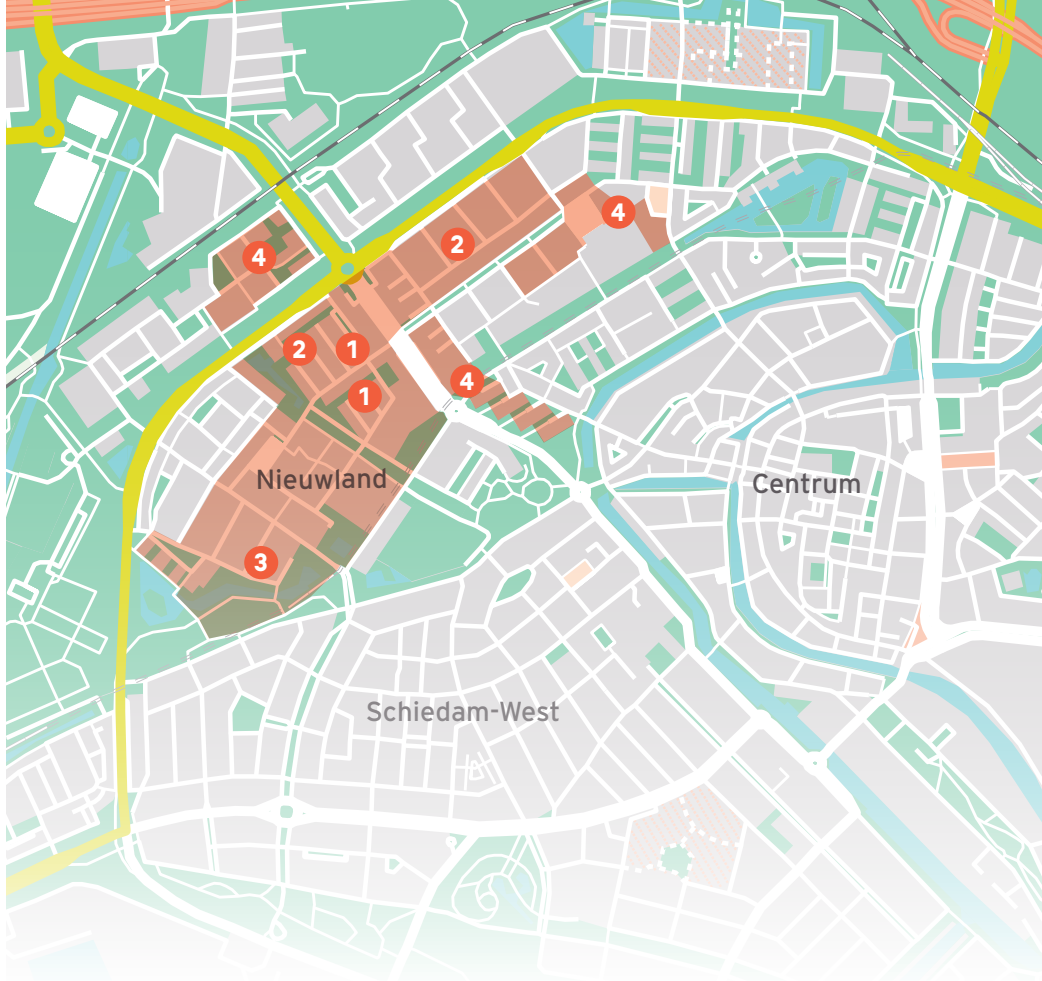

Christopher Reijme

Buurtbeheerder
Nieuwland

Bij Woonplus sinds: 2020

Favoriete gespreksonderwerp: (sim)racen

Looproutes

1 Maandag

Schuttersveld 1-35
Schuttersveld 36-70
Schuttersveld 71-106
Parkweg 53-169
Parkweg 340-400
Burg. Honnerlage Gretelaan 95-157
Burg. Honnerlage Gretelaan 161-263
Van Heuven Goedhartstraat 102-148
Van Heuven Goedhartstraat 50-96
Van Heuven Goedhartstraat 2-48
Doctor Kuyperlaan 119-173
Heemskerkstraat 2-86
Idenburgstraat 2-106
Van Karnebeekstraat 2-88
Van den Tempelstraat 2-88
Monseigneur Nolenslaan 205-335

2 Dinsdag

Monseigneur Nolenslaan 462-508
Monseigneur Nolenslaan 550-596
Monseigneur Nolenslaan 526-548
Monseigneur Nolenslaan 638-684
Monseigneur Nolenslaan 614-636
Monseigneur Nolenslaan 702-724
Monseigneur Nolenslaan 726-772
Monseigneur Nolenslaan 782-804
Roellstraat 1-63

Roellstraat 2-70
Van Tienhovenstraat 1-63
Van Tienhovenstraat 2-72
Mackaystraat 1-63
Mackaystraat 2-70
De Meesterstraat 2-36
De Wildestraat 1-63
De Wildestraat 2-36
Loeffstraat 2-24
Loeffstraat 26-48
Loeffstraat 65-127
Albardastraat 1-63

3 Donderdag

Doctor de Visserlaan 2-64
Schaperlaan 2-96
Schaperlaan 5-83
Talmalaan 2-80
Talmalaan 5-67
Professor Aalberselaan 2-112
Professor Aalberselaan 5-99
S. van Houtenlaan 5-115
P.J. Troelstralaan 5-111
Dr. Schaepmansingel 2-134