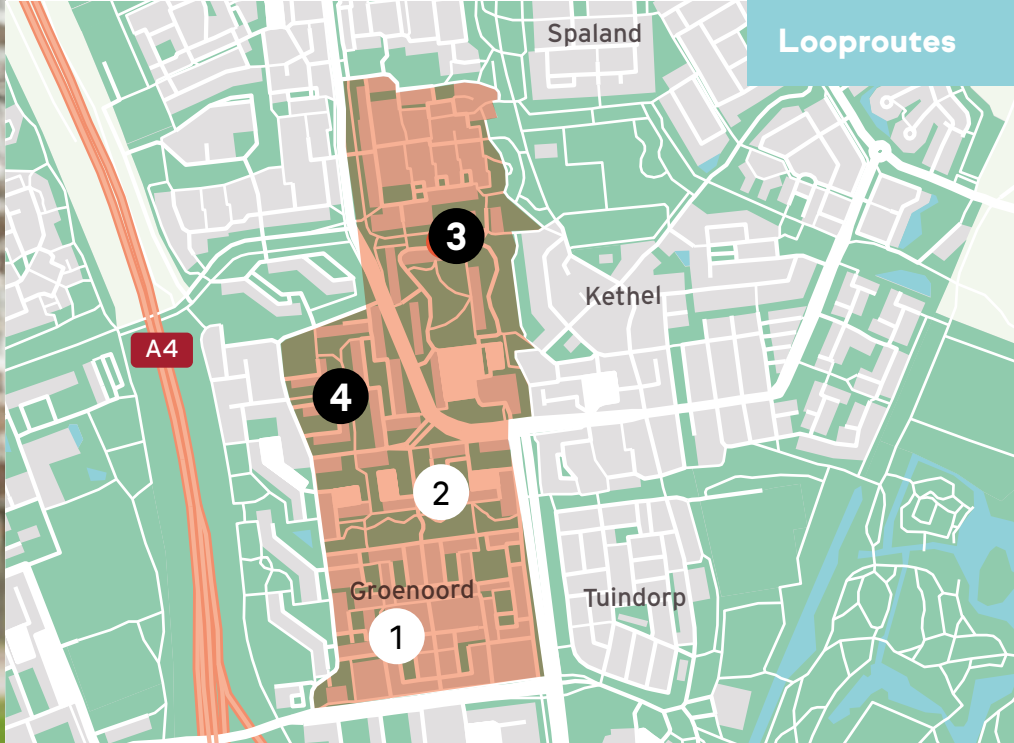

Prashant Nandkoemarsing

Buurtbeheerder Noord en Groenoord Midden

Bij Woonplus sinds: 2023 • Praat graag over: voetbal en in het bijzonder Feyenoord

3 Woensdag

Bachplein 1-108*
Bachplein 111-216*
Bachplein 217-324*
Bachplein 327-432*
Bachplein 438-577*
Bospad 5-73*
Faassenplein 1-43*
Faassenplein 38-68*
Faassenplein 72-98*
Faassenplein 45-101*
Faassenplein 106-122*
Faassenplein 124-134*

Faassenplein 150-164*
Heijermansplein 35-195
Heijermansplein 198-217*
Heijermansplein 218-239*
Johann Straussplein 1-63
Johann Straussplein 65-126*
Johann Straussplein 127-189
Johann Straussplein 190-252
Johann Straussplein 253-315*
Johann Straussplein 316-351
Lisztplein 1-240*
Schubertplein 1-241*
Zwaluwlaan 1-344

4 Donderdag

Puccinistraat 2-8
Puccinistraat 10-16
Puccinistraat 17-23
Puccinistraat 25-31
Puccinistraat 33-39
Puccinistraat 41-47
Rossinistraat 1-47*
Verdistraat 2-8
Verdistraat 10-16
Verdistraat 17-23
Verdistraat 25-31
Verdistraat 33-39
Verdistraat 41-47

*VvE-complex

Wilt u Prashant graag spreken? Dan kunt u ons dit ook telefonisch laten weten. Bel hiervoor tussen 8.30u en 16.30u naar 010 20 45 100.

Woont u in een VvE-complex? Dan is bellen altijd handig. Onze buurtbeheerders gaan hier namelijk niet standaard naar binnen.

woonplus.nl/buurtbeheer